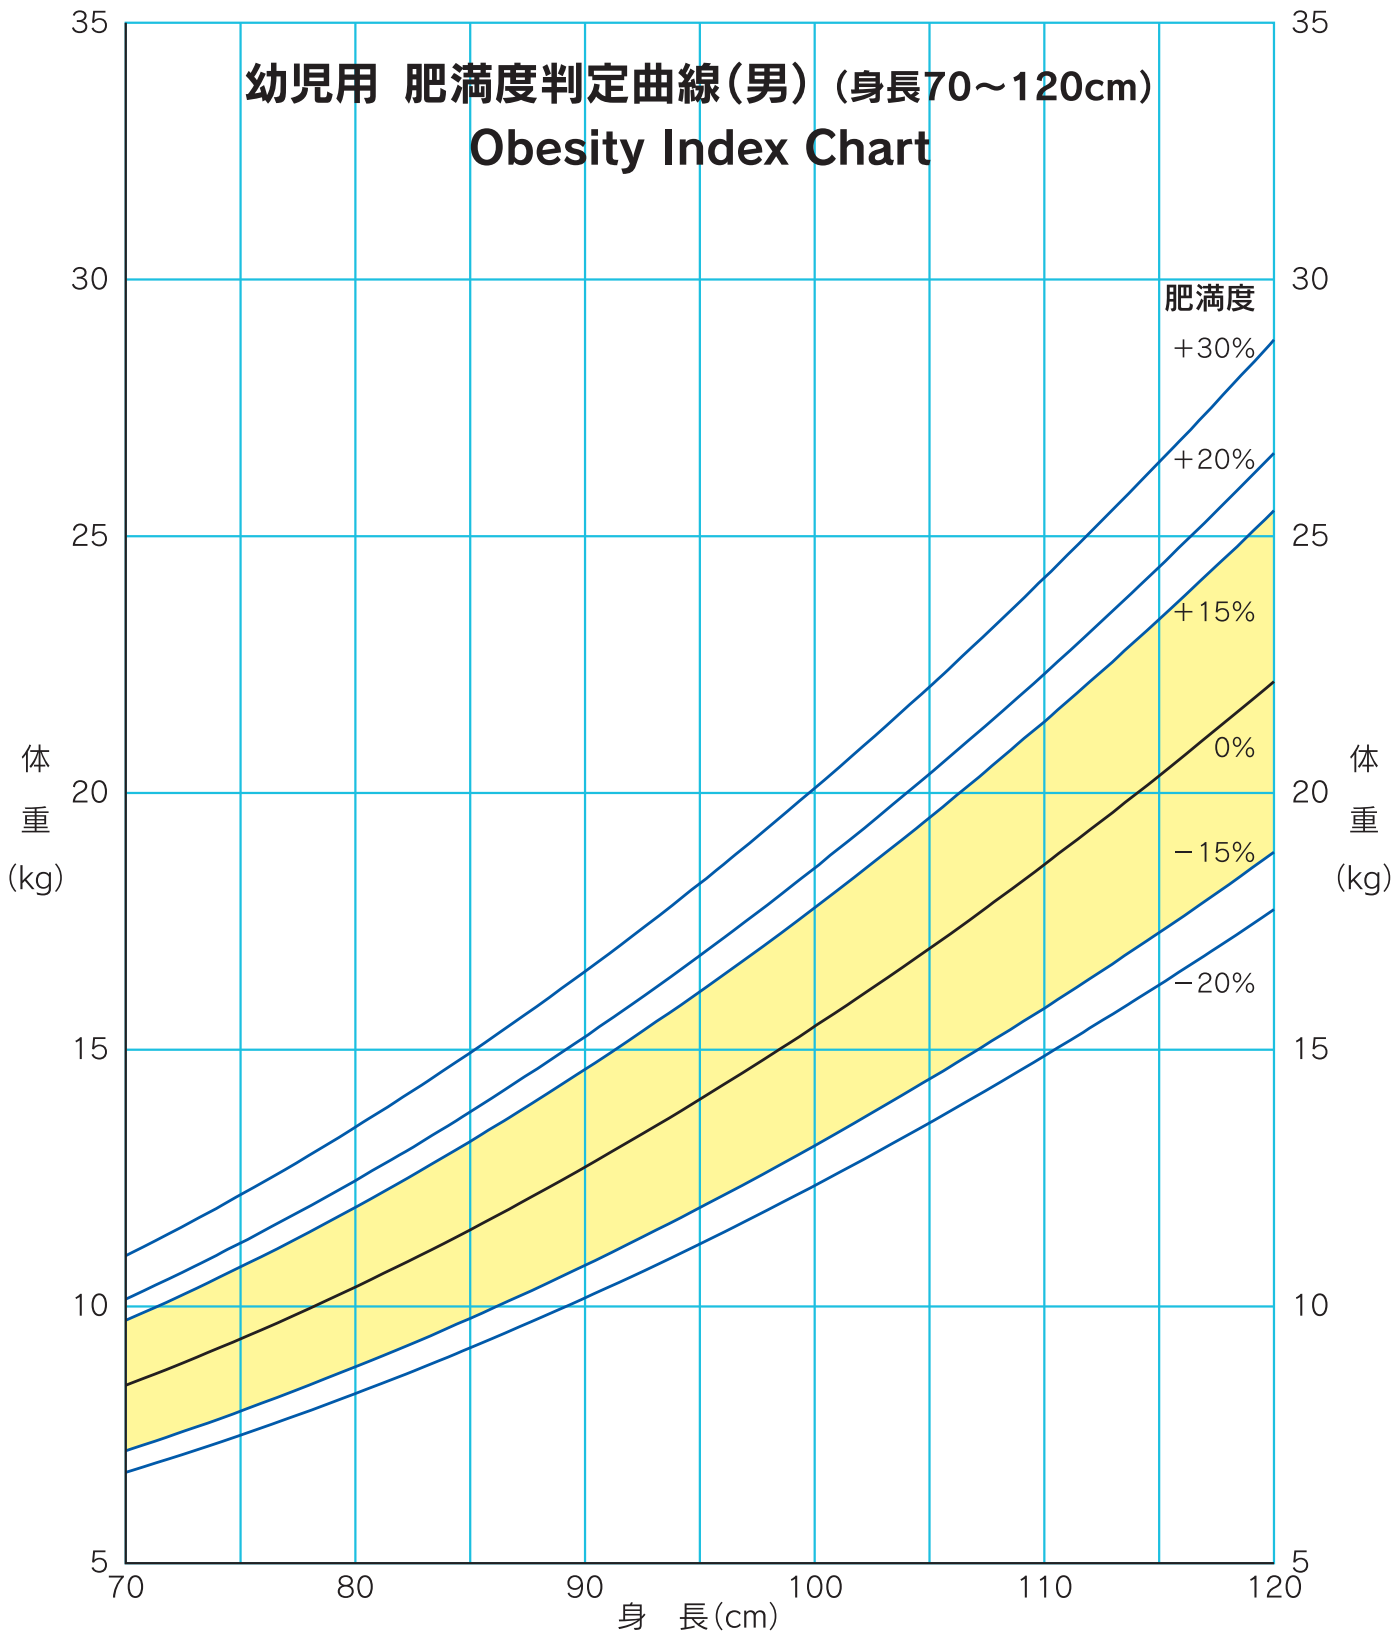

# 幼児用 肥満度判定曲線(男) (身長70~120cm) Obesity Index Chart

年. 月. 日(歳)	. . (. )	. . (. )	. . (. )	. . (. )
身長(cm)				
体重(kg)				
肥満度(%)				
年. 月. 日(歳)	. . (. )	. . (. )	. . (. )	. . (. )
身長(cm)				
体重(kg)				
肥満度(%)				